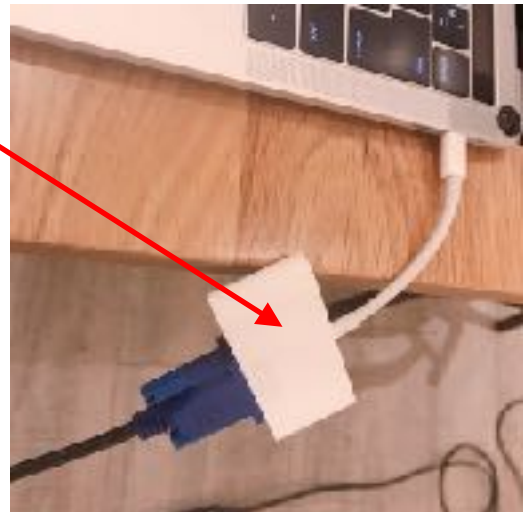

プロジェクター貸出について

<貸出するもの>

- ・ プロジェクター本体
- ・ 電源コード
- ・ 延長コード
- ・ プロジェクターとつなぐ端子1本
- ・ 三脚
- ・ 三脚台

<貸出していないもの>

- ・ **パソコンとプロジェクター端子をつなぐ端子**

*お使いのパソコンにより規格が異なるため、
ご自分のパソコンにあった端子をご用意ください。

<使用方法について>

- 1) パソコンとプロジェクターをつなぐ。
- 2) プロジェクターの電源をいれる。